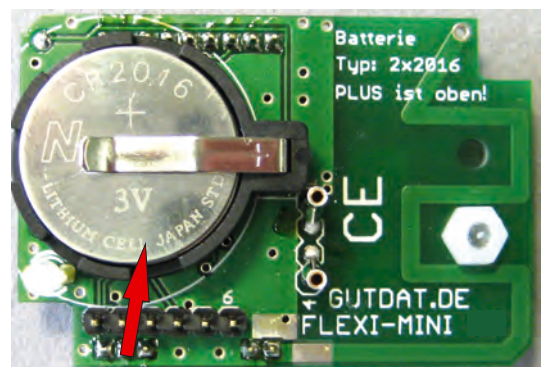

Wichtiger Wartungshinweis!

Die Batterien sind einmal jährlich zu wechseln.

Es sind ausschließlich Lithium Zellen 2 x CR2016 zu verwenden.

Die Batterien sind unter die „Lasche“ des Batteriehalters zu schieben (siehe Bilder, roter Pfeil).

PLUSpol liegt bei beiden Batterien oben.