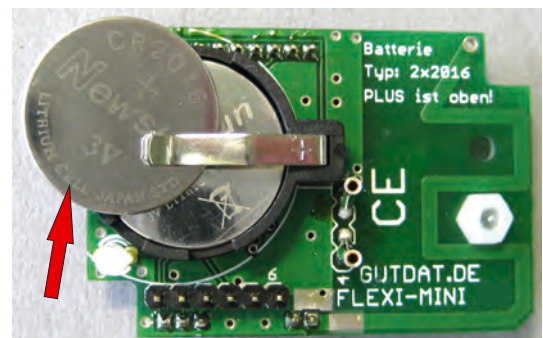

Artikelnummer: 1005 / 1066

FLEXI-Mini-Sender (1005) / FLEXI-Mini-Sender QA (1066)

Der FLEXI-Mini-Sender verfügt über nebenstehende Tasten und Lampen.

Anhand der Tasten können unterschiedliche Rufe ausgelöst werden.

Rufart	Ereignis	Anzeige
normaler Ruf	Betätigung der roten Ruftaste	LED blinkt rot
Abstellruf	Magnet wird an der oberen Seite vorbei geführt	LED blinkt grün
Notruf	Ruftaste gedrückt halten, Magnet wird an der oberen Seite vorbei geführt	LED blinkt rot, LED blinkt einmal grün

Wichtiger Wartungshinweis!

Die Batterien sind einmal jährlich zu wechseln.

Es sind ausschließlich Lithium Zellen 2 x CR2016 zu verwenden.

Die Batterien sind unter die „Lasche“ des Batteriehalters zu schieben (siehe Bilder, roter Pfeil).

PLUSpol liegt bei beiden Batterien oben.

Artikelnummer: 0692 - 0547 - 1009 - 1010
FLEXI Funk-Großflächentaster FLEXI-GFT

Extra großer Funkruftaster im FLEXI-Systemfunk. Durch den eingebauten Sender und Empfänger ermöglicht der FLEXI-Systemfunk ein Höchstmaß an Sicherheit.