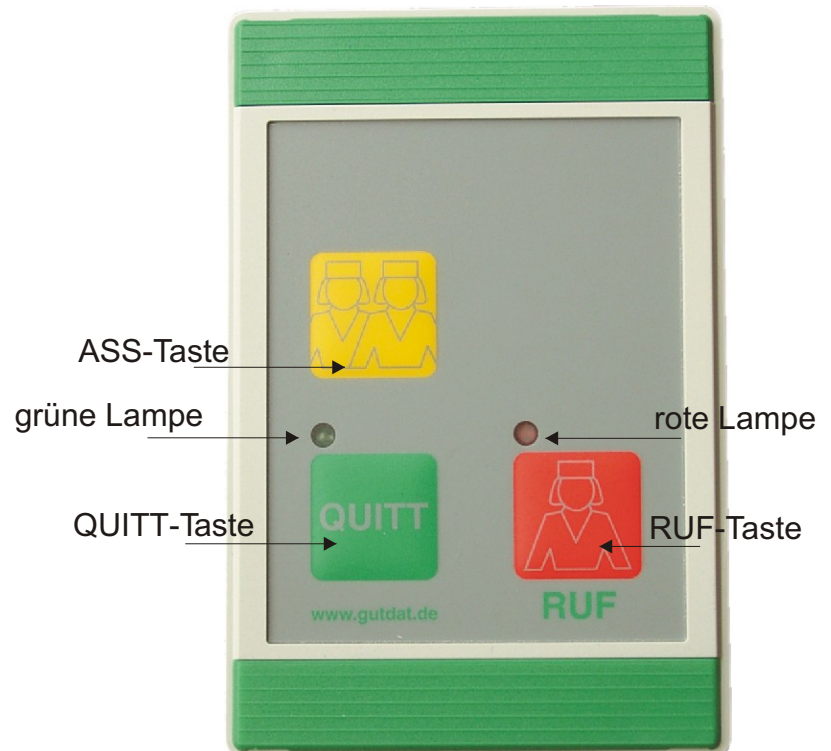

Produktbeschreibung:

Die 2DSi-Wandeinheit verfügt über nebenstehende Tasten und Lampen.

Anhand der Tasten können unterschiedliche Rufe ausgelöst werden.

Jeder Ruf wird durch die Lampen (optisch) angezeigt.

Produktmerkmale:

- 3 Tasten zur Rufauslösung
- große Normalruf-, Quitt/Anwesenheits- und Sonderruftaste
- optische Anzeige durch LEDs
- Ruflichtfunktion
- impulsgesteuert
- pflegeleichte Frontfolie
- Aufputzgehäuse für Wandmontage