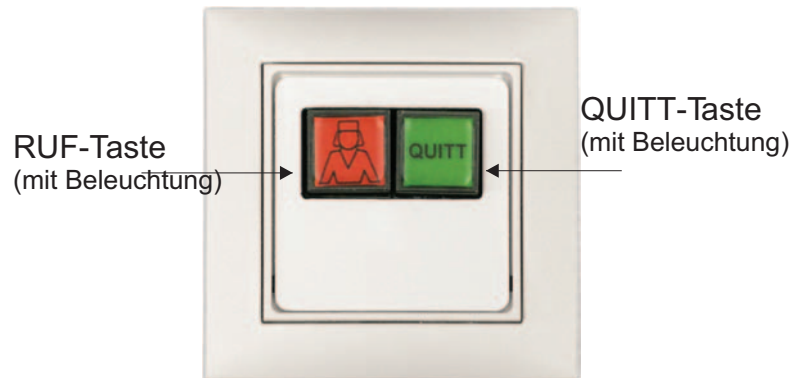

Produktbeschreibung

Produktbeschreibung:

Der Ruf-Abstell-Taster (RAT) verfügt über nebenstehende Elemente.

Die Tasten sind beleuchtet, dazu ist in der oberen linken Ecke der Taste ein Lämpchen (LED) integriert. Die QUITT-Taste ist grün und die RUF-Taste ist rot beleuchtet und mit Findelicht ausgestattet.

Außerdem ist eine Rufnachsendung integriert.

Produktmerkmale:

- integrierbar in Schalterprogramm fast aller Hersteller durch DIN-Maß 50x50
- rote Ruftaste mit Schwesternsymbol
- rotes Ruf- und Findelicht
- grüne Abstelltaste mit Beschriftung
- grünes Anwesenheitslicht
- Installation in Geräte-UP-Dose oder Aufputzgehäuse über Tragring
- Verdrahtungsanschluß über Schraubklemmen
- Lieferung erfolgt ohne Adapterring und Einfachrahmen
- Maße: 50x50mm
- Farbe: reinweiss